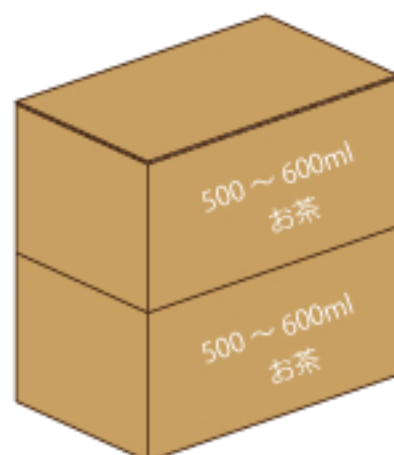

1 個口の目安 (おつまみ類)

おつまみセット DX	30 個 × 2 = 60 個まで
" ST	40 個 × 2 = 80 個まで
" SP	18 個 × 2 = 36 個まで
おつまみ + レディース DX	20 個 × 2 = 40 個まで
" ST	30 個 × 2 = 60 個まで
" SP	18 個 × 2 = 36 個まで
レディース DX	25 個 × 2 = 50 個まで
和風 DX	25 個 × 2 = 50 個まで
チャイルド ST	15 個 × 2 = 30 個まで

1 個口の目安 (ドリンク類)

350ml 缶ビール等 × 2 ケース

600ml ペットボトル
+
350ml 缶ビール

600ml ペットボトル × 2 ケース

350ml 缶ビール等 × 3 ケース

- 1 個口の目安は縦 × 横 × 高さの合計が 160 cm 以内かつ 25Kg 以内です
- 号車分けもいたしますが発送個口が多くなる可能性があります。ご了承ください。
- 詳しくは直接弊社までお問合せ下さい