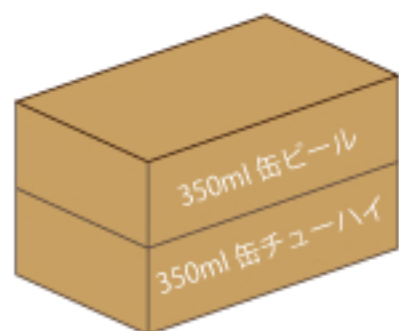

1 個口の目安 (おつまみ類)

おつまみセット DX	30 個 × 2 = 60 個まで
" ST	40 個 × 2 = 80 個まで
" SP	18 個 × 2 = 36 個まで
おつまみ + レディース DX	20 個 × 2 = 40 個まで
" ST	30 個 × 2 = 60 個まで
" SP	18 個 × 2 = 36 個まで
レディース DX	25 個 × 2 = 50 個まで
和風 DX	25 個 × 2 = 50 個まで
チャイルド ST	15 個 × 2 = 30 個まで

1 個口の目安 (ドリンク類)

350ml 缶ビール等 × 2 ケース

600ml ペットボトル
+
350ml 缶ビール

600ml ペットボトル × 2 ケース

350ml 缶ビール等 × 3 ケース

- 1 個口の目安は縦 × 横 × 高さの合計が 160 cm 以内かつ 25Kg 以内です
- 号車分けもいたしますが発送個口が多くなる可能性があります。ご了承ください。
- 詳しくは直接弊社までお問合せ下さい