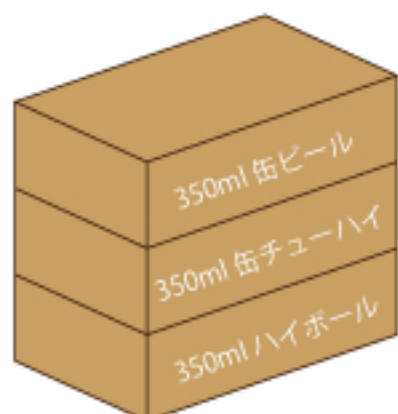

1 個口の目安 (おつまみ類)

おつまみセット DX	30 個 × 2 = 60 個まで
" ST	40 個 × 2 = 80 個まで
" SP	18 個 × 2 = 36 個まで
おつまみ + レディース DX	20 個 × 2 = 40 個まで
" ST	30 個 × 2 = 60 個まで
" SP	18 個 × 2 = 36 個まで
レディース DX	25 個 × 2 = 50 個まで
和風 DX	25 個 × 2 = 50 個まで
チャイルド ST	15 個 × 2 = 30 個まで

1 個口の目安 (ドリンク類)

350ml 缶ビール等 × 2 ケース

600ml ペットボトル
+
350ml 缶ビール

600ml ペットボトル × 2 ケース

350ml 缶ビール等 × 3 ケース

- 1 個口の目安は縦 × 横 × 高さの合計が 160 cm 以内かつ 25Kg 以内です
- 号車分けもいたしますが発送個口が多くなる可能性があります。ご了承ください。
- 詳しくは直接弊社までお問合せ下さい